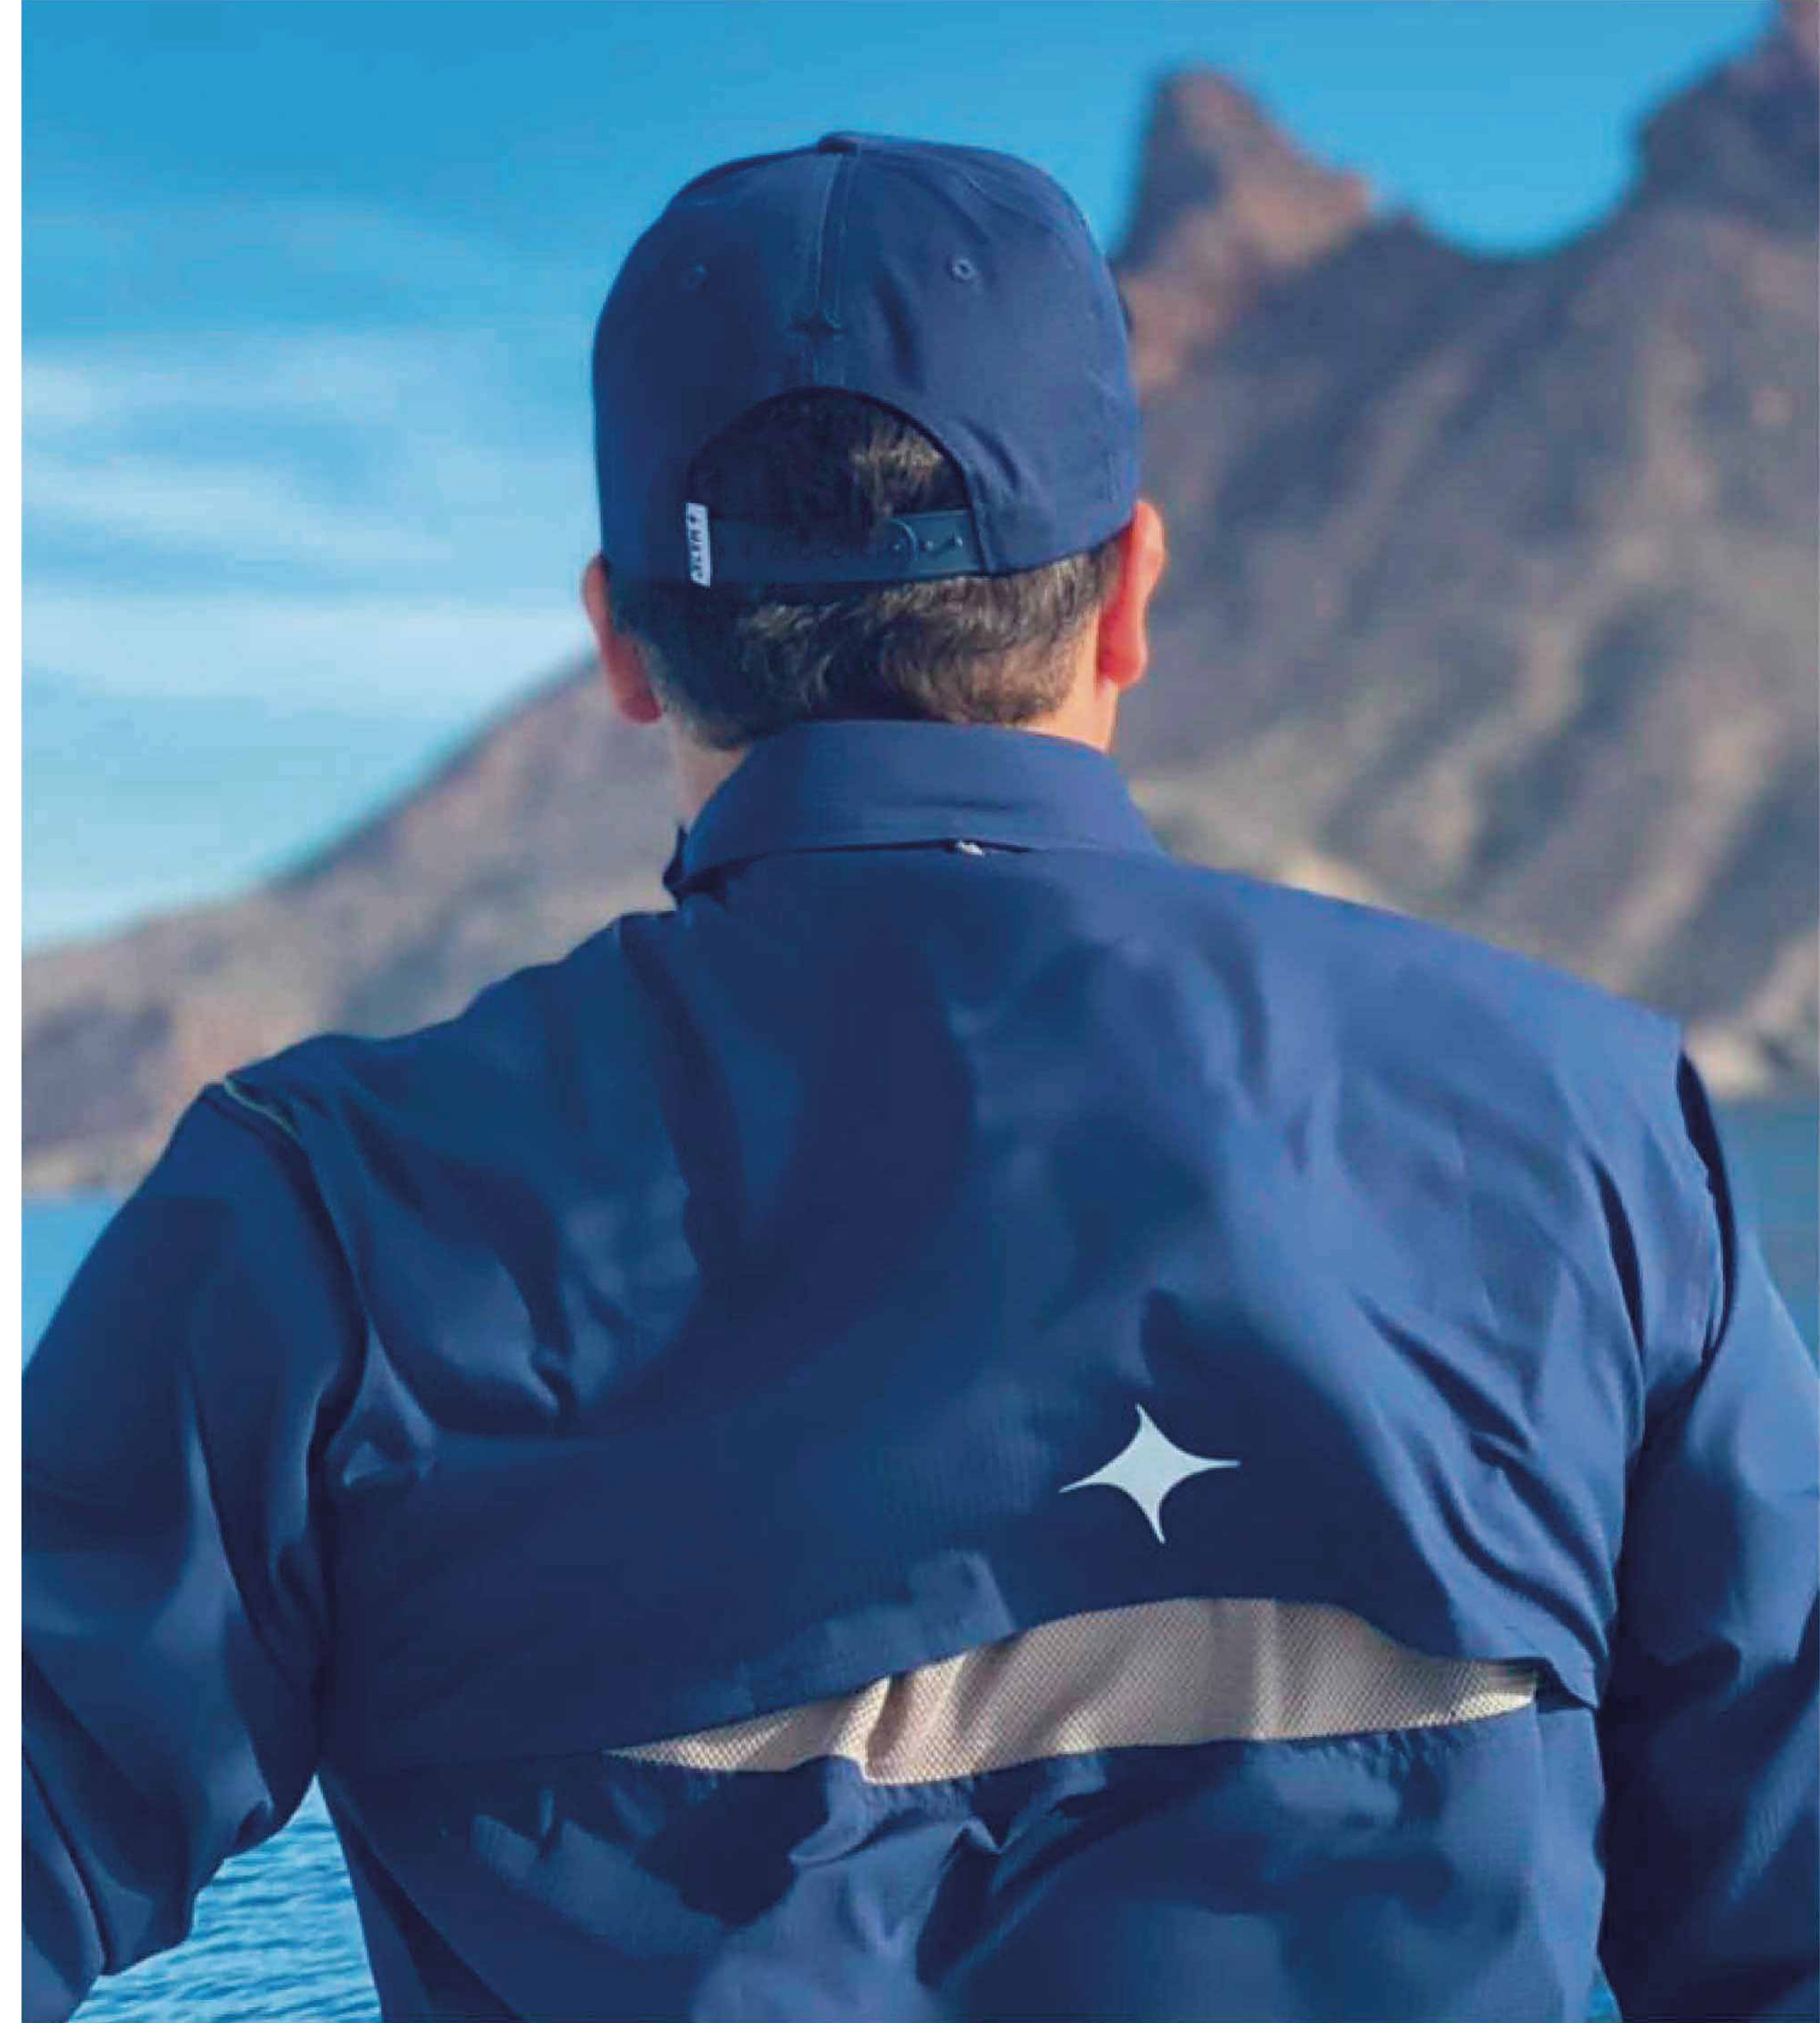

MAJA[®] CORP

**CATÁLOGO
CABALLERO
2024**

*Nunca dejes
de ser tú*

  @majasportswear / majasportswear.com

CAMISAS MAJA CORP

Una camisa con toda la tecnología para realizar las actividades que más te gustan. Estudiamos el corte y tela para darte la mayor comodidad durante tu desempeño, incluyendo las siguientes características.

- Tela anti desgarro.
- Estiramiento en 4 vías.
- Aberturas de ventilación.
- Protección rayos UV UPF 50+.
- Acabado resistente al agua.
- 91% poliéster 9% elastano

Tallas disponibles:

CAMISAS MAJA CORP