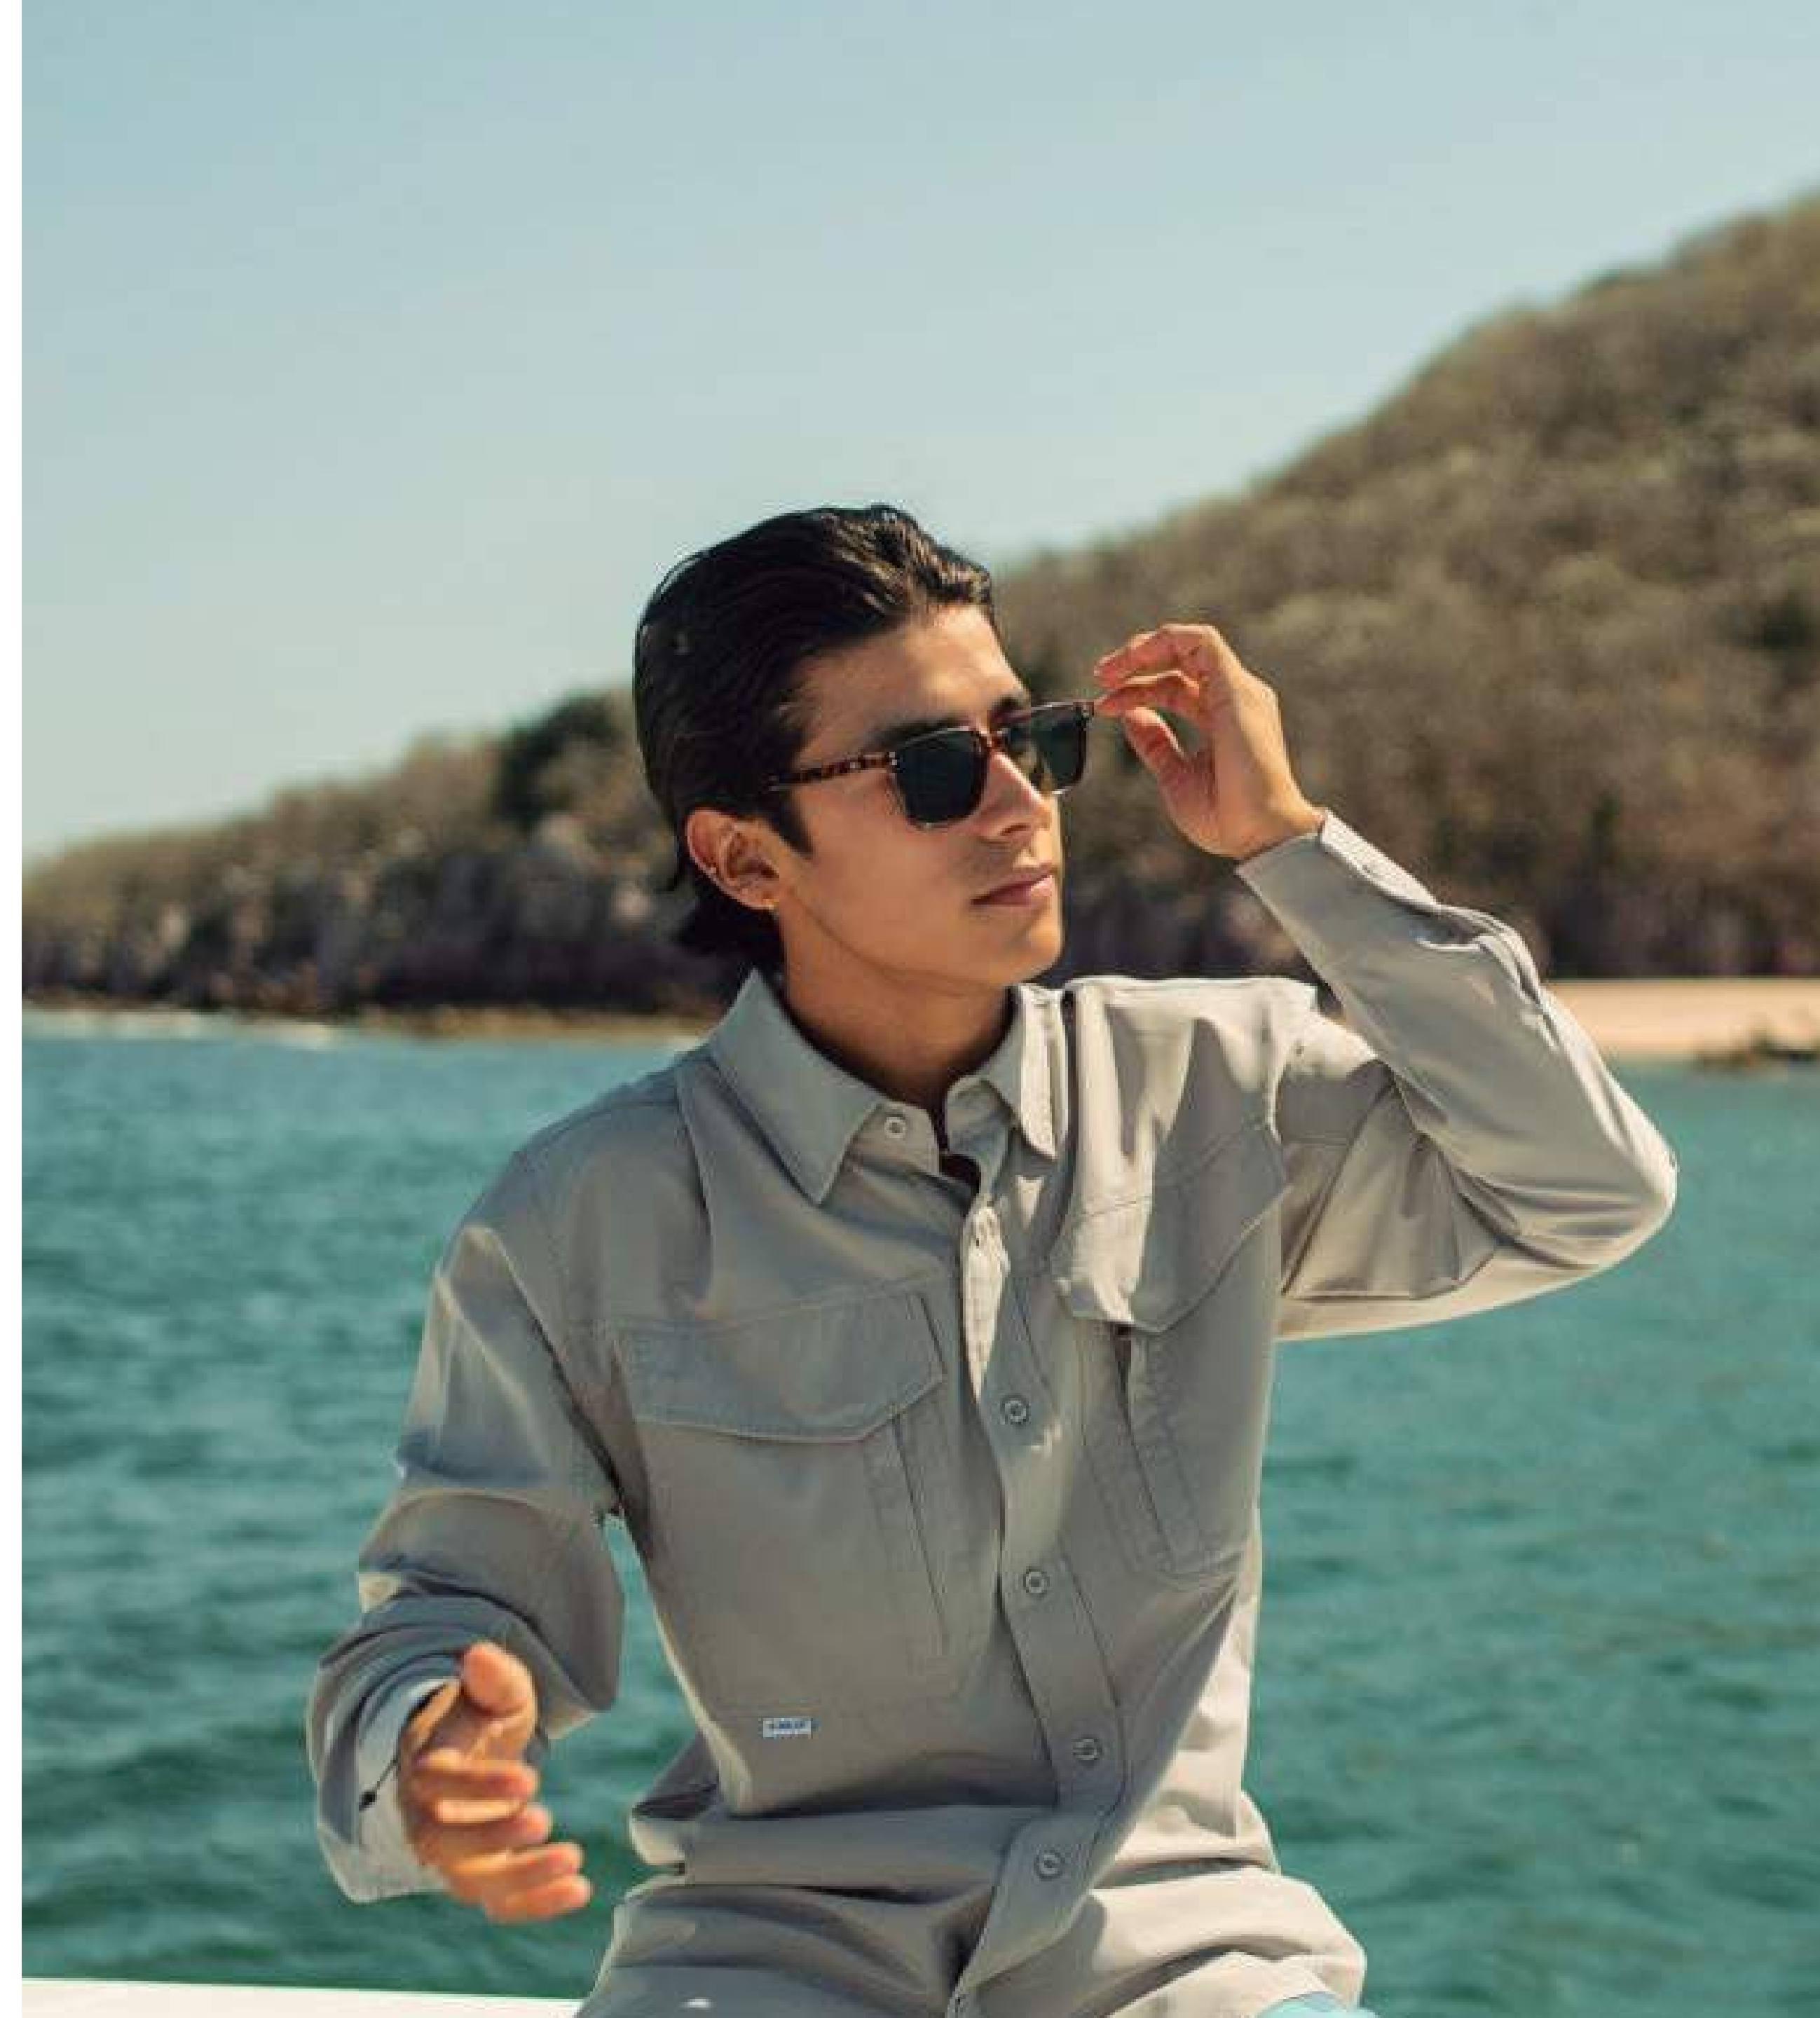

CAMISAS OUTDOOR TRAVELER

Una camisa con toda la tecnología para realizar las actividades que más te gustan.

Estudiamos el corte y tela para darte la mayor comodidad durante tu desempeño.

- Tela anti desgarro.
- Estiramiento en 4 vías.
- Protección rayos UV UPF 50+.
- Acabado resistente al agua.

Tallas disponibles: